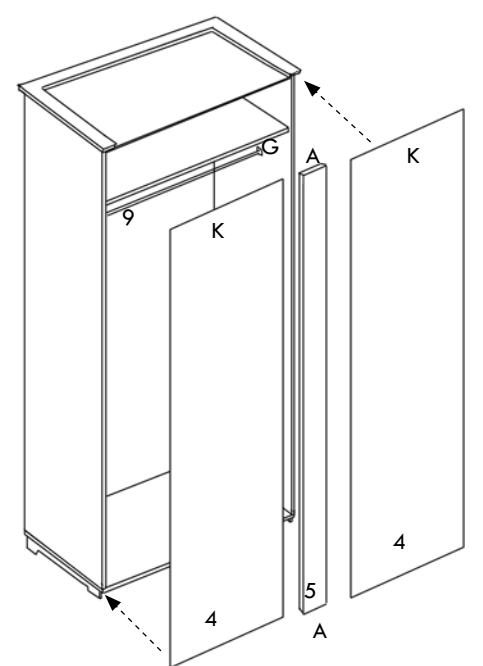

Monteringsanvisning Brimi garderobeskap 100 cm

Skruepakke

- A 14 stk. sentrumstapper 12x40mm
- B 4 stk. eurobolter
- C 4 stk. eurosnekker
- D 16 stk. senkhodeskruer 4x15 mm
- E 8 stk. senkhodeskruer 4x70 mm
- F 2 stk. maskinskruer
- G 2 stk. garderoberørholdere
- H 6 stk. dørbeslag
- I 6 stk. festeplater
- J 2 stk. dørhåndtak
- K stifter til rygg

Deler

Lang tradisjon - høy kvalitet

Fig. 1 Monteringsanvisning for skrog.

Fig. 2 Monteringsanvisning for rygg.

Fig. 3 Monteringsanvisning for dør.