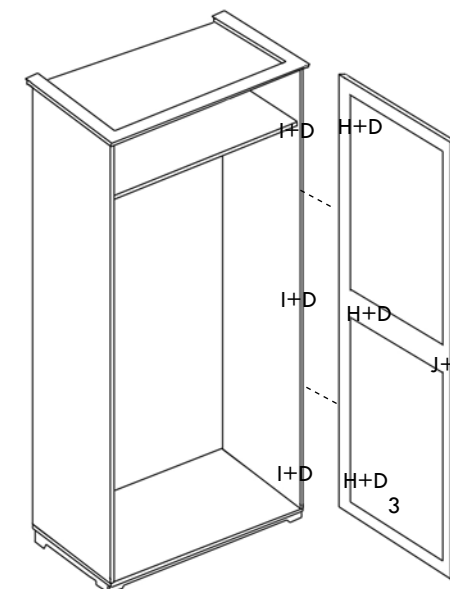

Monteringsanvisning Brimi garderobeskap 100 cm

Skruepakke

- A 14 stk. sentrumstapper 12x40mm
- B 4 stk. eurobolter
- C 4 stk. eurosnekker
- D 16 stk. senkhodeskruer 4x15 mm
- E 8 stk. senkhodeskruer 4x70 mm
- F 2 stk. maskinskruer
- G 2 stk. garderoberørholdere
- H 6 stk. dørbeslag
- I 6 stk. festeplater
- J 2 stk. dørhåndtak
- K stifter til rygg

Deler

Lang tradisjon - høy kvalitet

Fig. 1 Monteringsanvisning for skrog.

Fig. 2 Monteringsanvisning for rygg.

Fig. 3 Monteringsanvisning for dør.