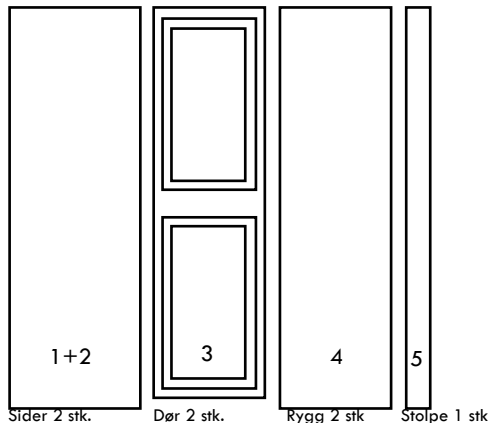

Monteringsanvisning Brimi garderobeskap 100 cm

Skruepakke

- A 14 stk. sentrumstapper 12x40mm
- B 4 stk. eurobolter
- C 4 stk. eurosnekker
- D 16 stk. senkhodeskruer 4x15 mm
- E 8 stk. senkhodeskruer 4x70 mm
- F 2 stk. maskinskruer
- G 2 stk. garderoberørholdere
- H 6 stk. dørbeslag
- I 6 stk. festeplater
- J 2 stk. dørhåndtak
- K stifter til rygg

Deler

Lang tradisjon - høy kvalitet

Fig. 1 Monteringsanvisning for skrog.

Fig. 2 Monteringsanvisning for rygg.

Fig. 3 Monteringsanvisning for dør.