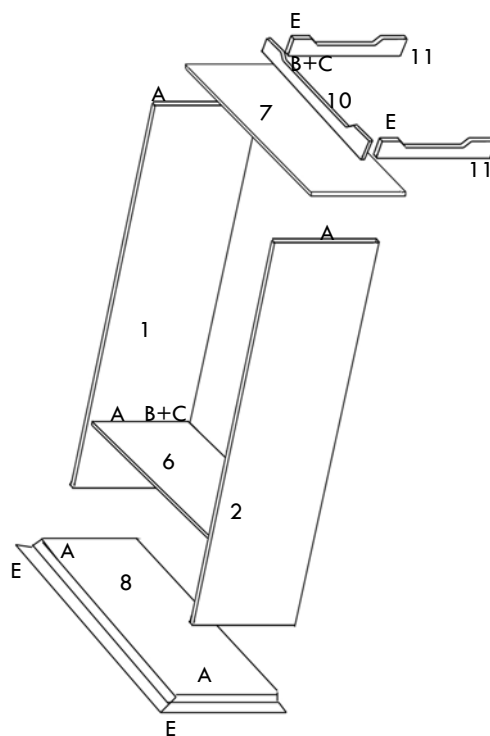

Monteringsanvisning Brimi garderobeskap 100 cm

Skruepakke

- A 14 stk. sentrumstapper 12x40mm
- B 4 stk. eurobolter
- C 4 stk. eurosnekker
- D 16 stk. senkhodeskruer 4x15 mm
- E 8 stk. senkhodeskruer 4x70 mm
- F 2 stk. maskinskruer
- G 2 stk. garderoberørholdere
- H 6 stk. dørbeslag
- I 6 stk. festeplater
- J 2 stk. dørhåndtak
- K stifter til rygg

Deler

Lang tradisjon - høy kvalitet

Fig. 1 Monteringsanvisning for skrog.

Fig. 2 Monteringsanvisning for rygg.

Fig. 3 Monteringsanvisning for dør.