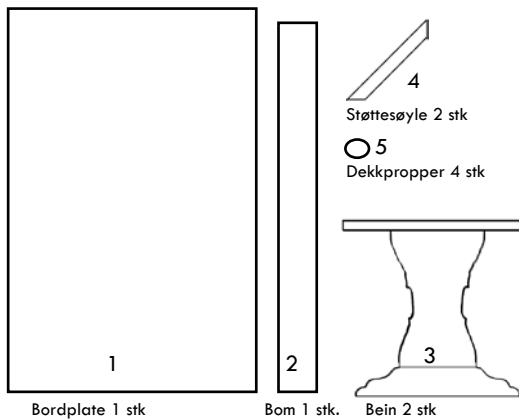

## Skruepakke

- A 2 stk. senkhodeskruer 4x60 mm 
- B 24 stk. senkhodeskruer 4x80 mm 

## Deler

Fig. 1 Montering av ås på bein

Fig. 2 Montering av understell på bordplaten