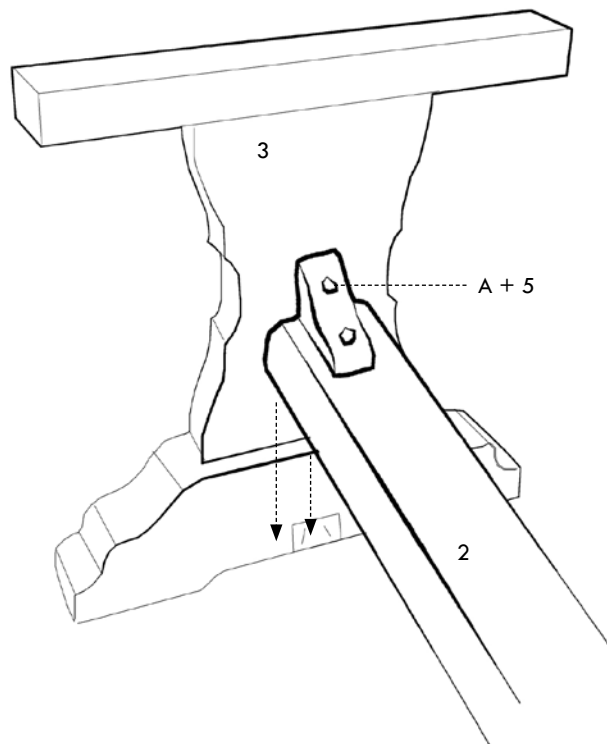

## Skruepakke

- A 2 stk. senkhodeskruer 4x60 mm 
- B 24 stk. senkhodeskruer 4x80 mm 

## Deler

Fig. 1 Montering av ås på bein

Fig. 2 Montering av understell på bordplaten