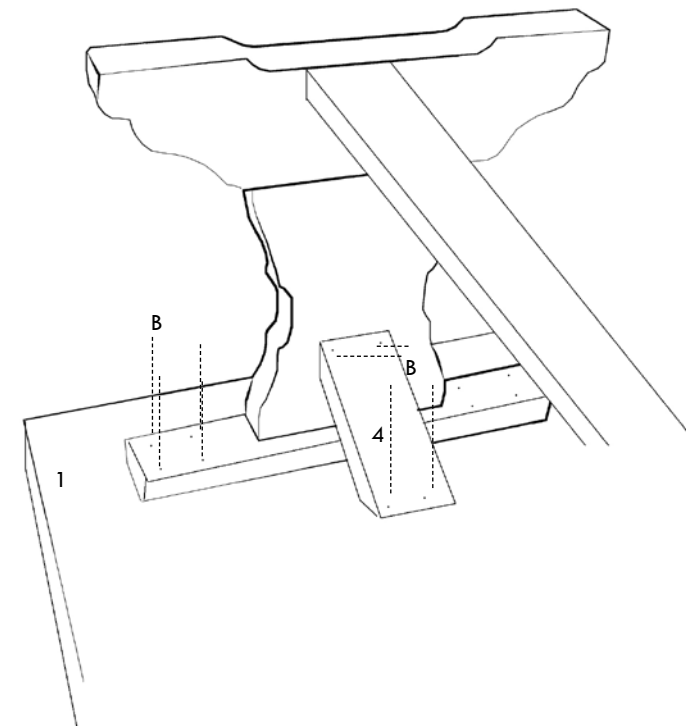

## Skruepakke

- A 2 stk. senkhodeskruer 4x60 mm 
- B 24 stk. senkhodeskruer 4x80 mm 

## Deler

Fig. 1 Montering av ås på bein

Fig. 2 Montering av understell på bordplaten